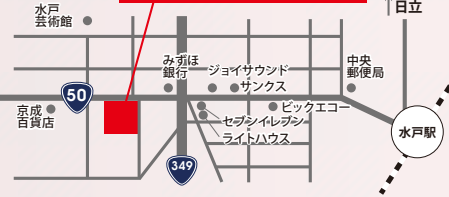

当日の
ご参加も
OKです

無料 予約制

水戸駅⇄学校の間を
送迎バスが運行!

MAP

会場:文化デザイナー学院

6つの分野のプロがバレンタインに向けてあなたをレッスン♪
2つのメニューで職業の魅力を体験しよう!

世界にひとつ!!デザインコース

イラスト
デザイン
映像/アニメ